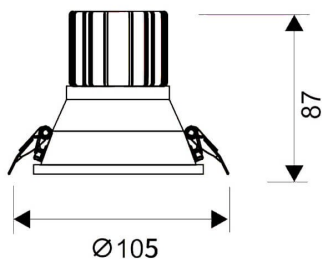

### LIGHT HOLE

Downlight Lavov de la familia LIGHT HOLE con una potencia de 15W, CRI>80 y un haz de 24 grados. Fabricado en aluminio inyectado a presión acabado en color Blanco. Flujo real de 1350lm. Eficacia luminosa de 90lm/W. ON/OFF driver.

**Código artículo** 86.D316.2311.01

**Tipo de producto** Indoor

**Categoría** Downlights

**Familia** LIGHT HOLE

**Pictograms**

### Esquema