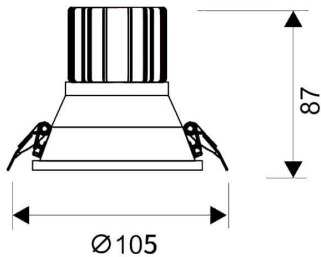

LIGHT HOLE

Downlight Lavov de la familia LIGHT HOLE con una potencia de 15W, CRI>80 y un haz de 24 grados. Fabricado en aluminio inyectado a presión acabado en color Blanco. Flujo real de 1350lm. Eficacia luminosa de 90lm/W. DALI driver.

Código artículo 86.D316.2313.01

Tipo de producto Indoor

Categoría Downlights

Familia LIGHT HOLE

Pictograms

Esquema

Producto

Potencia real (W) 15

Flujo luminoso real (lm) 1350

Eficacia luminosa (lm/W) 90

Ángulo de apertura 24

Life time (h) 50000 h L80B10

IP 20

Color Blanco

Driver incluido Si

Equipo DALI