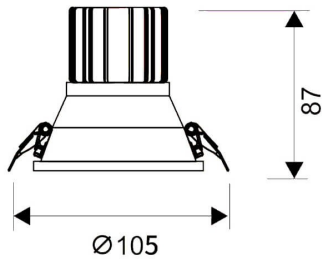

LIGHT HOLE

Downlight Lavov de la familia LIGHT HOLE con una potencia de 15W, CRI>80 y un haz de 24 grados. Fabricado en aluminio inyectado a presión acabado en color Blanco. Flujo real de 1350lm. Eficacia luminosa de 90lm/W. DALI driver.

Código artículo	86.D316.2313.01
Tipo de producto	Indoor
Categoría	Downlights
Familia	LIGHT HOLE

Pictograms

Esquema

Producto	
Potencia real (W)	15
Flujo luminoso real (lm)	1350
Eficacia luminosa (lm/W)	90
Ángulo de apertura	24
Life time (h)	50000 h L80B10
IP	20
Color	Blanco
Driver incluido	Si
Equipo	DALI
Flicker Free	Si
Light source	LED
Type of LED	COB
Temperatura de color (K)	3000
Consistencia de color (SDCM)	SDCM<3
CRI	80