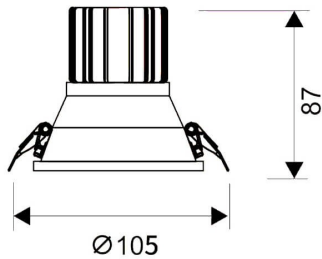

LIGHT HOLE

Downlight Lavov de la familia LIGHT HOLE con una potencia de 15W, CRI>80 y un haz de 38 grados. Fabricado en aluminio inyectado a presión acabado en color Blanco. Flujo real de 1350lm. Eficacia luminosa de 90lm/W. ON/OFF driver.

Código artículo 86.D316.2321.01

Tipo de producto Indoor

Categoría Downlights

Familia LIGHT HOLE

Pictograms

Esquema

Producto

Potencia real (W) 15

Flujo luminoso real (lm) 1350

Eficacia luminosa (lm/W) 90

Ángulo de apertura 38

Life time (h) 50000 h L80B10

IP 20

Color Blanco

Driver incluido Si

Equipo ON/OFF