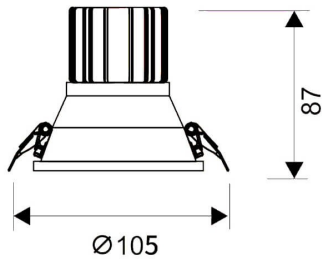

LIGHT HOLE

Downlight Lavov de la familia LIGHT HOLE con una potencia de 15W, CRI>80 y un haz de 40 grados. Fabricado en aluminio inyectado a presión acabado en color Blanco. Flujo real de 1350lm. Eficacia luminosa de 90lm/W. ON/OFF driver.

Código artículo	86.D316.2331.01
Tipo de producto	Indoor
Categoría	Downlights
Familia	LIGHT HOLE

Pictograms

Esquema

Producto	
Potencia real (W)	15
Flujo luminoso real (lm)	1350
Eficacia luminosa (lm/W)	90
Ángulo de apertura	40
Life time (h)	50000 h L80B10
IP	20
Color	Blanco
Driver incluido	Si
Equipo	ON/OFF
Flicker Free	Si
Light source	LED
Type of LED	COB
Temperatura de color (K)	3000
Consistencia de color (SDCM)	SDCM<3
CRI	80