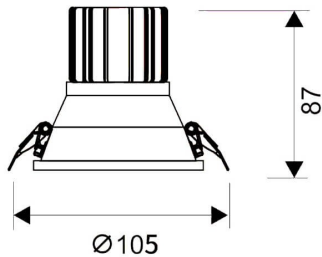

Esquema

Producto	
Potencia real (W)	15
Flujo luminoso real (lm)	1350
Eficacia luminosa (lm/W)	90
Ángulo de apertura	40
Life time (h)	50000 h L80B10
IP	20
Color	Blanco
Driver incluido	Si
Equipo	DALI
Flicker Free	Si
Light source	LED
Type of LED	COB
Temperatura de color (K)	3000
Consistencia de color (SDCM)	SDCM<3
CRI	80