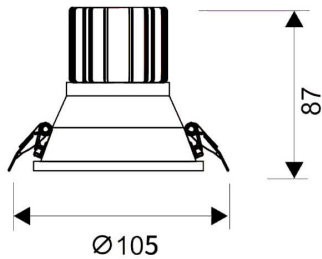

LIGHT HOLE

Downlight Lavov de la familia LIGHT HOLE con una potencia de 15W, CRI>80 y un haz de 40 grados. Fabricado en aluminio inyectado a presión acabado en color Blanco. Flujo real de 1350lm. Eficacia luminosa de 90lm/W. DALI driver.

Código artículo	86.D316.2333.01
Tipo de producto	Indoor
Categoría	Downlights
Familia	LIGHT HOLE
Pictograms	

Esquema

Producto	
Potencia real (W)	15
Flujo luminoso real (lm)	1350
Eficacia luminosa (lm/W)	90
Ángulo de apertura	40
Life time (h)	50000 h L80B10
IP	20
Color	Blanco
Driver incluido	Si
Equipo	DALI
Flicker Free	Si
Light source	LED
Type of LED	COB
Temperatura de color (K)	3000
Consistencia de color (SDCM)	SDCM<3
CRI	80