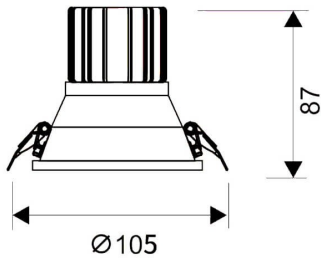

LIGHT HOLE

Downlight Lavov de la familia LIGHT HOLE con una potencia de 15W, CRI>80 y un haz de 24 grados. Fabricado en aluminio inyectado a presión acabado en color Blanco. Flujo real de 1350lm. Eficacia luminosa de 90lm/W. ON/OFF driver.

Código artículo	86.D316.2411.01
Tipo de producto	Indoor
Categoría	Downlights
Familia	LIGHT HOLE

Pictograms

Esquema

Producto	
Potencia real (W)	15
Flujo luminoso real (lm)	1350
Eficacia luminosa (lm/W)	90
Ángulo de apertura	24
Life time (h)	50000 h L80B10
IP	20
Color	Blanco
Driver incluido	Si
Equipo	ON/OFF
Flicker Free	Si
Light source	LED
Type of LED	COB
Temperatura de color (K)	4000
Consistencia de color (SDCM)	SDCM<3
CRI	80