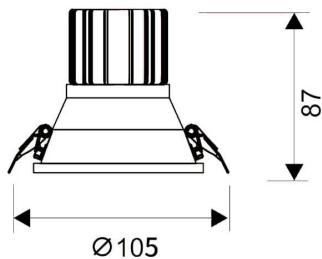

LIGHT HOLE

Downlight Lavov de la familia LIGHT HOLE con una potencia de 15W, CRI>80 y un haz de 24 grados. Fabricado en aluminio inyectado a presión acabado en color Blanco. Flujo real de 1350lm. Eficacia luminosa de 90lm/W. ON/OFF driver.

Código artículo	86.D316.2411.01
Tipo de producto	Indoor
Categoría	Downlights
Familia	LIGHT HOLE

Pictograms

Esquema

Producto	
Potencia real (W)	15
Flujo luminoso real (lm)	1350
Eficacia luminosa (lm/W)	90
Ángulo de apertura	24
Life time (h)	50000 h L80B10
IP	20
Color	Blanco
Driver incluido	Si
Equipo	ON/OFF
Flicker Free	Si
Light source	LED
Type of LED	COB
Temperatura de color (K)	4000
Consistencia de color (SDCM)	SDCM<3
CRI	80