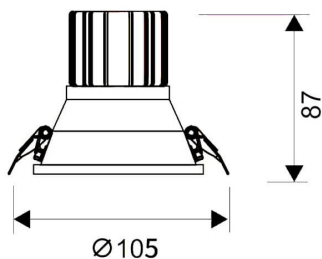

LIGHT HOLE

Downlight Lavov de la familia LIGHT HOLE con una potencia de 15W, CRI>80 y un haz de 38 grados. Fabricado en aluminio inyectado a presión acabado en color Blanco. Flujo real de 1350lm. Eficacia luminosa de 90lm/W. ON/OFF driver.

Código artículo 86.D316.2421.01

Tipo de producto Indoor

Categoría Downlights

Familia LIGHT HOLE

Pictograms

Esquema

Producto

Potencia real (W)	15
Flujo luminoso real (lm)	1350
Eficacia luminosa (lm/W)	90
Ángulo de apertura	38
Life time (h)	50000 h L80B10
IP	20
Color	Blanco
Driver incluido	Si
Equipo	ON/OFF
Flicker Free	Si
Light source	LED
Type of LED	COB
Temperatura de color (K)	4000
Consistencia de color (SDCM)	SDCM<3
CRI	80