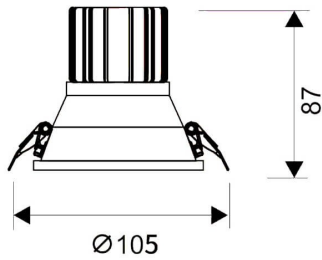

LIGHT HOLE

Downlight Lavov de la familia LIGHT HOLE con una potencia de 15W, CRI>80 y un haz de 38 grados. Fabricado en aluminio inyectado a presión acabado en color Blanco. Flujo real de 1350lm. Eficacia luminosa de 90lm/W. DALI driver.

Código artículo	86.D316.2423.01
Tipo de producto	Indoor
Categoría	Downlights
Familia	LIGHT HOLE

Pictograms

Esquema

Producto	
Potencia real (W)	15
Flujo luminoso real (lm)	1350
Eficacia luminosa (lm/W)	90
Ángulo de apertura	38
Life time (h)	50000 h L80B10
IP	20
Color	Blanco
Driver incluido	Si
Equipo	DALI
Flicker Free	Si
Light source	LED
Type of LED	COB
Temperatura de color (K)	4000
Consistencia de color (SDCM)	SDCM<3
CRI	80