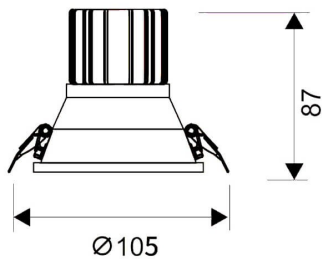

LIGHT HOLE

Downlight Lavov de la familia LIGHT HOLE con una potencia de 15W, CRI>80 y un haz de 40 grados. Fabricado en aluminio inyectado a presión acabado en color Blanco. Flujo real de 1350lm. Eficacia luminosa de 90lm/W. ON/OFF driver.

Código artículo	86.D316.2431.01
Tipo de producto	Indoor
Categoría	Downlights
Familia	LIGHT HOLE

Pictograms

Esquema

Producto	
Potencia real (W)	15
Flujo luminoso real (lm)	1350
Eficacia luminosa (lm/W)	90
Ángulo de apertura	40
Life time (h)	50000 h L80B10
IP	20
Color	Blanco
Driver incluido	Si
Equipo	ON/OFF
Flicker Free	Si
Light source	LED
Type of LED	COB
Temperatura de color (K)	4000
Consistencia de color (SDCM)	SDCM<3
CRI	80