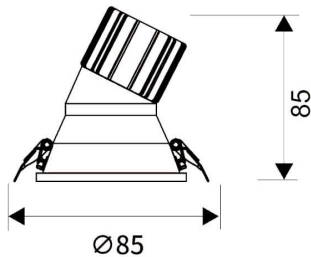

LIGHT HOLE

Downlight Lavov de la familia LIGHT HOLE con una potencia de 10W, CRI>80 y un haz de 24 grados. Fabricado en aluminio inyectado a presión acabado en color Blanco. Flujo real de 900lm. Eficacia luminosa de 90lm/W. ON/OFF driver.

Código artículo 86.D317.1311.01

Tipo de producto Indoor

Categoría Downlights

Familia LIGHT HOLE

Pictograms

Esquema

Producto

Potencia real (W) 10

Flujo luminoso real (lm) 900

Eficacia luminosa (lm/W) 90

Ángulo de apertura 24

Life time (h) 50000 h L80B10

IP 20

Color Blanco

Driver incluido Si

Equipo ON/OFF