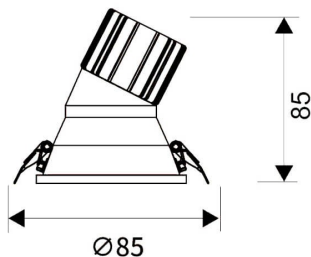

LIGHT HOLE

Downlight Lavov de la familia LIGHT HOLE con una potencia de 10W, CRI>80 y un haz de 38 grados. Fabricado en aluminio inyectado a presión acabado en color Blanco. Flujo real de 900lm. Eficacia luminosa de 90lm/W. ON/OFF driver.

Código artículo 86.D317.1321.01

Tipo de producto Indoor

Categoría Downlights

Familia LIGHT HOLE

Pictograms

Esquema

Producto

Potencia real (W) 10

Flujo luminoso real (lm) 900

Eficacia luminosa (lm/W) 90

Ángulo de apertura 38

Life time (h) 50000 h L80B10

IP 20

Color Blanco

Driver incluido Si

Equipo ON/OFF