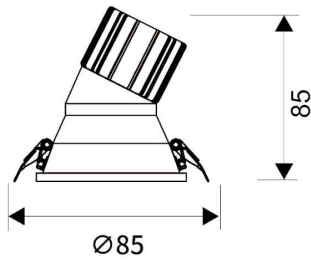

LIGHT HOLE

Downlight Lavov de la familia LIGHT HOLE con una potencia de 10W, CRI>80 y un haz de 38 grados. Fabricado en aluminio inyectado a presión acabado en color Blanco. Flujo real de 900lm. Eficacia luminosa de 90lm/W. ON/OFF driver.

Código artículo	86.D317.1321.01
Tipo de producto	Indoor
Categoría	Downlights
Familia	LIGHT HOLE

Pictograms

Esquema

Producto

Potencia real (W)	10
Flujo luminoso real (lm)	900
Eficacia luminosa (lm/W)	90
Ángulo de apertura	38
Life time (h)	50000 h L80B10
IP	20
Color	Blanco
Driver incluido	Si
Equipo	ON/OFF
Flicker Free	Si
Light source	LED
Type of LED	COB
Temperatura de color (K)	3000
Consistencia de color (SDCM)	SDCM<3
CRI	80