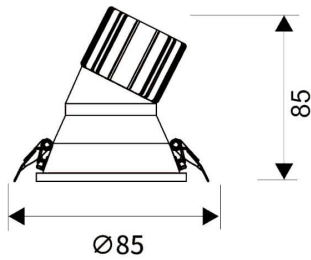

LIGHT HOLE

Downlight Lavov de la familia LIGHT HOLE con una potencia de 10W, CRI>80 y un haz de 24 grados. Fabricado en aluminio inyectado a presión acabado en color Blanco. Flujo real de 900lm. Eficacia luminosa de 90lm/W. ON/OFF driver.

Código artículo 86.D317.1411.01

Tipo de producto Indoor

Categoría Downlights

Familia LIGHT HOLE

Pictograms

Esquema

Producto

Potencia real (W) 10

Flujo luminoso real (lm) 900

Eficacia luminosa (lm/W) 90

Ángulo de apertura 24

Life time (h) 50000 h L80B10

IP 20

Color Blanco

Driver incluido Si

Equipo ON/OFF