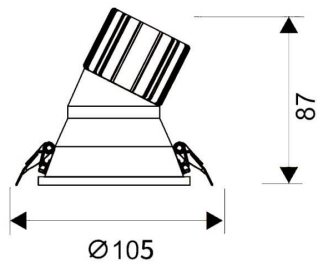

LIGHT HOLE

Downlight Lavov de la familia LIGHT HOLE con una potencia de 15W, CRI>80 y un haz de 24 grados. Fabricado en aluminio inyectado a presión acabado en color Blanco. Flujo real de 1350lm. Eficacia luminosa de 90lm/W. ON/OFF driver.

Código artículo	86.D317.2311.01
Tipo de producto	Indoor
Categoría	Downlights
Familia	LIGHT HOLE

Pictograms

Esquema

Producto

Potencia real (W)	15
Flujo luminoso real (lm)	1350
Eficacia luminosa (lm/W)	90
Ángulo de apertura	24
Life time (h)	50000 h L80B10
IP	20
Color	Blanco
Driver incluido	Si
Equipo	ON/OFF
Flicker Free	Si
Light source	LED
Type of LED	COB
Temperatura de color (K)	3000
Consistencia de color (SDCM)	SDCM<3
CRI	80