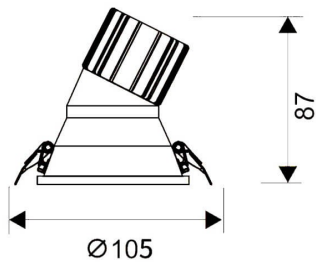

LIGHT HOLE

Downlight Lavov de la familia LIGHT HOLE con una potencia de 15W, CRI>80 y un haz de 24 grados. Fabricado en aluminio inyectado a presión acabado en color Blanco. Flujo real de 1350lm. Eficacia luminosa de 90lm/W. ON/OFF driver.

Código artículo	86.D317.2311.01
Tipo de producto	Indoor
Categoría	Downlights
Familia	LIGHT HOLE

Pictograms

Esquema

Producto	
Potencia real (W)	15
Flujo luminoso real (lm)	1350
Eficacia luminosa (lm/W)	90
Ángulo de apertura	24
Life time (h)	50000 h L80B10
IP	20
Color	Blanco
Driver incluido	Si
Equipo	ON/OFF
Flicker Free	Si
Light source	LED
Type of LED	COB
Temperatura de color (K)	3000
Consistencia de color (SDCM)	SDCM<3
CRI	80