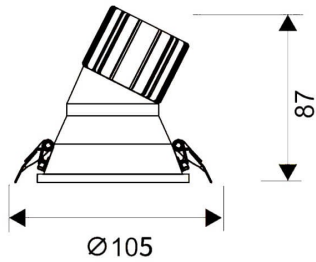

LIGHT HOLE

Downlight Lavov de la familia LIGHT HOLE con una potencia de 15W, CRI>80 y un haz de 38 grados. Fabricado en aluminio inyectado a presión acabado en color Blanco. Flujo real de 1350lm. Eficacia luminosa de 90lm/W. ON/OFF driver.

Código artículo	86.D317.2321.01
Tipo de producto	Indoor
Categoría	Downlights
Familia	LIGHT HOLE

Pictograms

Esquema

Producto

Potencia real (W)	15
Flujo luminoso real (lm)	1350
Eficacia luminosa (lm/W)	90
Ángulo de apertura	38
Life time (h)	50000 h L80B10
IP	20
Color	Blanco
Driver incluido	Si
Equipo	ON/OFF
Flicker Free	Si
Light source	LED
Type of LED	COB
Temperatura de color (K)	3000
Consistencia de color (SDCM)	SDCM<3
CRI	80