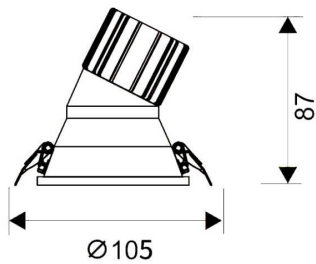

LIGHT HOLE

Downlight Lavov de la familia LIGHT HOLE con una potencia de 15W, CRI>80 y un haz de 38 grados. Fabricado en aluminio inyectado a presión acabado en color Blanco. Flujo real de 1350lm. Eficacia luminosa de 90lm/W. ON/OFF driver.

Código artículo	86.D317.2321.01
Tipo de producto	Indoor
Categoría	Downlights
Familia	LIGHT HOLE

Pictograms

Esquema

Producto

Potencia real (W)	15
Flujo luminoso real (lm)	1350
Eficacia luminosa (lm/W)	90
Ángulo de apertura	38
Life time (h)	50000 h L80B10
IP	20
Color	Blanco
Driver incluido	Si
Equipo	ON/OFF
Flicker Free	Si
Light source	LED
Type of LED	COB
Temperatura de color (K)	3000
Consistencia de color (SDCM)	SDCM<3
CRI	80