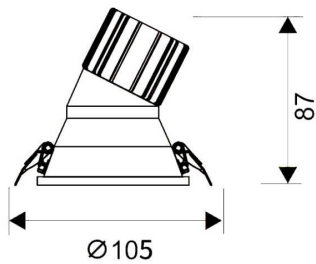

LIGHT HOLE

Downlight Lavov de la familia LIGHT HOLE con una potencia de 15W, CRI>80 y un haz de 40 grados. Fabricado en aluminio inyectado a presión acabado en color Blanco. Flujo real de 1350lm. Eficacia luminosa de 90lm/W. ON/OFF driver.

Código artículo	86.D317.2331.01
Tipo de producto	Indoor
Categoría	Downlights
Familia	LIGHT HOLE

Pictograms

Esquema

Producto

Potencia real (W)	15
Flujo luminoso real (lm)	1350
Eficacia luminosa (lm/W)	90
Ángulo de apertura	40
Life time (h)	50000 h L80B10
IP	20
Color	Blanco
Driver incluido	Si
Equipo	ON/OFF
Flicker Free	Si
Light source	LED
Type of LED	COB
Temperatura de color (K)	3000
Consistencia de color (SDCM)	SDCM<3
CRI	80