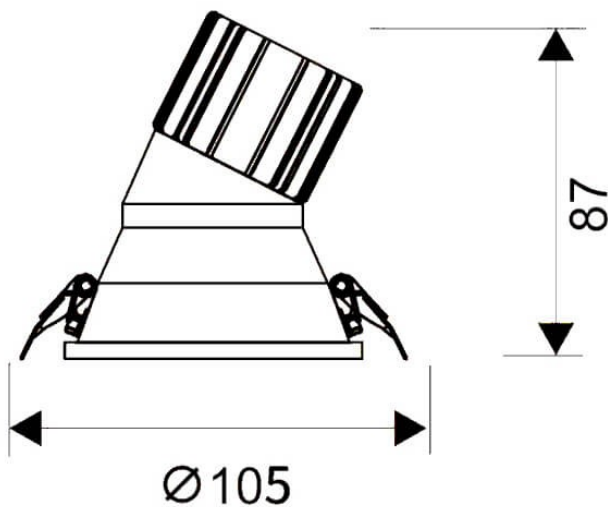

LIGHT HOLE

Downlight Lavov de la familia LIGHT HOLE con una potencia de 15W, CRI>80 y un haz de 40 grados. Fabricado en aluminio inyectado a presión acabado en color Blanco. Flujo real de 1350lm. Eficacia luminosa de 90lm/W. ON/OFF driver.

Código artículo	86.D317.2331.01
Tipo de producto	Indoor
Categoría	Downlights
Familia	LIGHT HOLE
Pictograms	

Esquema

Producto	
Potencia real (W)	15
Flujo luminoso real (lm)	1350
Eficacia luminosa (lm/W)	90
Ángulo de apertura	40
Life time (h)	50000 h L80B10
IP	20
Color	Blanco
Driver incluido	Si
Equipo	ON/OFF
Flicker Free	Si
Light source	LED
Type of LED	COB
Temperatura de color (K)	3000
Consistencia de color (SDCM)	SDCM<3
CRI	80