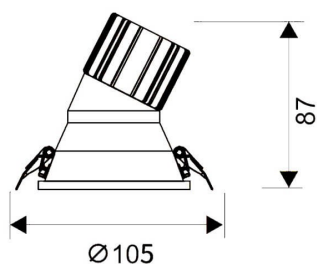

LIGHT HOLE

Downlight Lavov de la familia LIGHT HOLE con una potencia de 15W, CRI>80 y un haz de 40 grados. Fabricado en aluminio inyectado a presión acabado en color Blanco. Flujo real de 1350lm. Eficacia luminosa de 90lm/W. ON/OFF driver.

Código artículo	86.D317.2331.01
Tipo de producto	Indoor
Categoría	Downlights
Familia	LIGHT HOLE

Pictograms

Esquema

Producto	
Potencia real (W)	15
Flujo luminoso real (lm)	1350
Eficacia luminosa (lm/W)	90
Ángulo de apertura	40
Life time (h)	50000 h L80B10
IP	20
Color	Blanco
Driver incluido	Si
Equipo	ON/OFF
Flicker Free	Si
Light source	LED
Type of LED	COB
Temperatura de color (K)	3000
Consistencia de color (SDCM)	SDCM<3
CRI	80