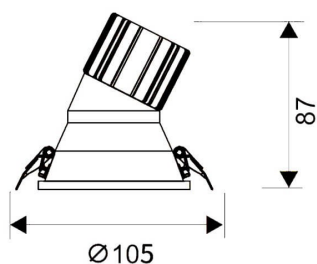

LIGHT HOLE

Downlight Lavov de la familia LIGHT HOLE con una potencia de 15W, CRI>80 y un haz de 40 grados. Fabricado en aluminio inyectado a presión acabado en color Blanco. Flujo real de 1350lm. Eficacia luminosa de 90lm/W. ON/OFF driver.

Código artículo	86.D317.2331.01
Tipo de producto	Indoor
Categoría	Downlights
Familia	LIGHT HOLE

Pictograms

Esquema

Producto

Potencia real (W)	15
Flujo luminoso real (lm)	1350
Eficacia luminosa (lm/W)	90
Ángulo de apertura	40
Life time (h)	50000 h L80B10
IP	20
Color	Blanco
Driver incluido	Si
Equipo	ON/OFF
Flicker Free	Si
Light source	LED
Type of LED	COB
Temperatura de color (K)	3000
Consistencia de color (SDCM)	SDCM<3
CRI	80