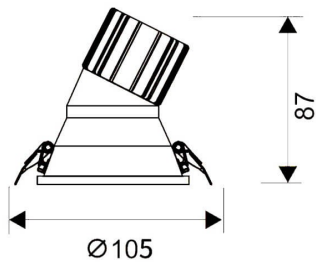

LIGHT HOLE

Downlight Lavov de la familia LIGHT HOLE con una potencia de 15W, CRI>80 y un haz de 24 grados. Fabricado en aluminio inyectado a presión acabado en color Blanco. Flujo real de 1350lm. Eficacia luminosa de 90lm/W. ON/OFF driver.

Código artículo	86.D317.2411.01
Tipo de producto	Indoor
Categoría	Downlights
Familia	LIGHT HOLE

Pictograms

Esquema

Producto	
Potencia real (W)	15
Flujo luminoso real (lm)	1350
Eficacia luminosa (lm/W)	90
Ángulo de apertura	24
Life time (h)	50000 h L80B10
IP	20
Color	Blanco
Driver incluido	Si
Equipo	ON/OFF
Flicker Free	Si
Light source	LED
Type of LED	COB
Temperatura de color (K)	4000
Consistencia de color (SDCM)	SDCM<3
CRI	80