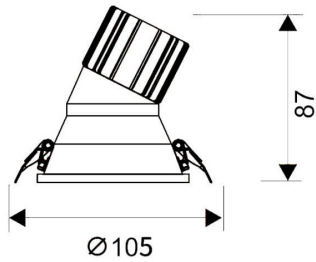

### LIGHT HOLE

Downlight Lavov de la familia LIGHT HOLE con una potencia de 15W, CRI>80 y un haz de 24 grados. Fabricado en aluminio inyectado a presión acabado en color Blanco. Flujo real de 1350lm. Eficacia luminosa de 90lm/W. DALI driver.

### Esquema

### Producto

**Potencia real (W)** 15

**Flujo luminoso real (lm)** 1350

**Eficacia luminosa (lm/W)** 90

**Ángulo de apertura** 24

**Life time (h)** 50000 h L80B10

**IP** 20

**Color** Blanco