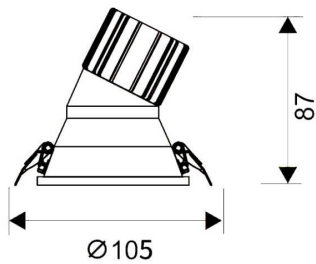

LIGHT HOLE

Downlight Lavov de la familia LIGHT HOLE con una potencia de 15W, CRI>80 y un haz de 40 grados. Fabricado en aluminio inyectado a presión acabado en color Blanco. Flujo real de 1350lm. Eficacia luminosa de 90lm/W. ON/OFF driver.

Código artículo	86.D317.2431.01
Tipo de producto	Indoor
Categoría	Downlights
Familia	LIGHT HOLE

Pictograms

Esquema

Producto

Potencia real (W)	15
Flujo luminoso real (lm)	1350
Eficacia luminosa (lm/W)	90
Ángulo de apertura	40
Life time (h)	50000 h L80B10
IP	20
Color	Blanco
Driver incluido	Si
Equipo	ON/OFF
Flicker Free	Si
Light source	LED
Type of LED	COB
Temperatura de color (K)	4000
Consistencia de color (SDCM)	SDCM<3
CRI	80