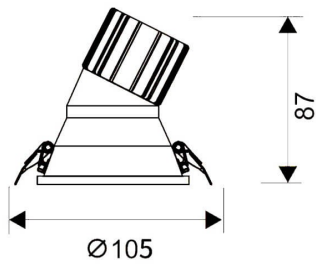

LIGHT HOLE

Downlight Lavov de la familia LIGHT HOLE con una potencia de 15W, CRI>80 y un haz de 40 grados. Fabricado en aluminio inyectado a presión acabado en color Blanco. Flujo real de 1350lm. Eficacia luminosa de 90lm/W. ON/OFF driver.

Código artículo	86.D317.2431.01
Tipo de producto	Indoor
Categoría	Downlights
Familia	LIGHT HOLE

Pictograms

Esquema

Producto

Potencia real (W)	15
Flujo luminoso real (lm)	1350
Eficacia luminosa (lm/W)	90
Ángulo de apertura	40
Life time (h)	50000 h L80B10
IP	20
Color	Blanco
Driver incluido	Si
Equipo	ON/OFF
Flicker Free	Si
Light source	LED
Type of LED	COB
Temperatura de color (K)	4000
Consistencia de color (SDCM)	SDCM<3
CRI	80