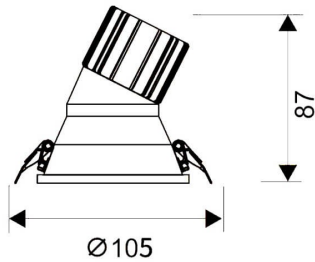

LIGHT HOLE

Downlight Lavov de la familia LIGHT HOLE con una potencia de 15W, CRI>80 y un haz de 40 grados. Fabricado en aluminio inyectado a presión acabado en color Blanco. Flujo real de 1350lm. Eficacia luminosa de 90lm/W. DALI driver.

Código artículo	86.D317.2433.01
Tipo de producto	Indoor
Categoría	Downlights
Familia	LIGHT HOLE
Pictograms	

Esquema

Producto	
Potencia real (W)	15
Flujo luminoso real (lm)	1350
Eficacia luminosa (lm/W)	90
Ángulo de apertura	40
Life time (h)	50000 h L80B10
IP	20
Color	Blanco
Driver incluido	Si
Equipo	DALI
Flicker Free	Si
Light source	LED
Type of LED	COB
Temperatura de color (K)	4000
Consistencia de color (SDCM)	SDCM<3
CRI	80