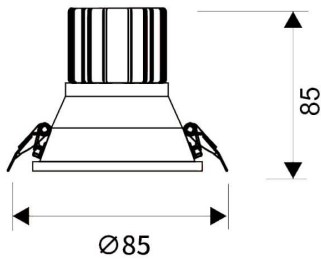

LIGHT HOLE

Downlight Lavov de la familia LIGHT HOLE con una potencia de 10W, CRI>80 y un haz de 24 grados. Fabricado en aluminio inyectado a presión acabado en color Blanco. Flujo real de 900lm. Eficacia luminosa de 90lm/W. ON/OFF driver.

Código artículo 86.D416.1311.01

Tipo de producto Indoor

Categoría Downlights

Familia LIGHT HOLE

Pictograms

Esquema

Producto

Potencia real (W) 10

Flujo luminoso real (lm) 900

Eficacia luminosa (lm/W) 90

Ángulo de apertura 24

Life time (h) 50000 h L80B10

IP 20

Color Blanco

Driver incluido Si

Equipo ON/OFF