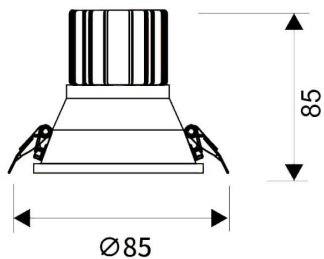

LIGHT HOLE

Downlight Lavov de la familia LIGHT HOLE con una potencia de 10W, CRI>80 y un haz de 38 grados. Fabricado en aluminio inyectado a presión acabado en color Blanco. Flujo real de 900lm. Eficacia luminosa de 90lm/W. ON/OFF driver.

Código artículo	86.D416.1321.01
Tipo de producto	Indoor
Categoría	Downlights
Familia	LIGHT HOLE

Pictograms

Esquema

Producto

Potencia real (W)	10
Flujo luminoso real (lm)	900
Eficacia luminosa (lm/W)	90
Ángulo de apertura	38
Life time (h)	50000 h L80B10
IP	20
Color	Blanco
Driver incluido	Si
Equipo	ON/OFF
Flicker Free	Si
Light source	LED
Type of LED	COB
Temperatura de color (K)	3000
Consistencia de color (SDCM)	SDCM<3
CRI	80