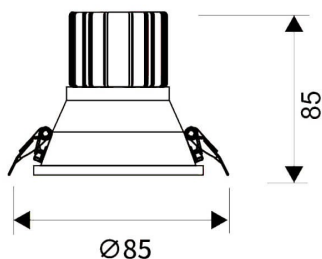

LIGHT HOLE

Downlight Lavov de la familia LIGHT HOLE con una potencia de 10W, CRI>80 y un haz de 40 grados. Fabricado en aluminio inyectado a presión acabado en color Blanco. Flujo real de 900lm. Eficacia luminosa de 90lm/W. ON/OFF driver.

Código artículo 86.D416.1431.01

Tipo de producto Indoor

Categoría Downlights

Familia LIGHT HOLE

Pictograms

Esquema

Producto

Potencia real (W) 10

Flujo luminoso real (lm) 900

Eficacia luminosa (lm/W) 90

Ángulo de apertura 40

Life time (h) 50000 h L80B10

IP 20

Color Blanco

Driver incluido Si

Equipo ON/OFF