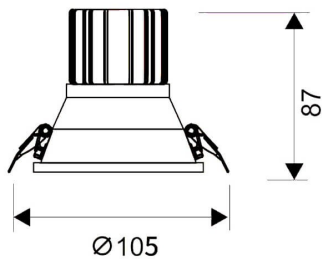

LIGHT HOLE

Downlight Lavov de la familia LIGHT HOLE con una potencia de 15W, CRI>80 y un haz de 24 grados. Fabricado en aluminio inyectado a presión acabado en color Blanco. Flujo real de 1350lm. Eficacia luminosa de 90lm/W. ON/OFF driver.

Código artículo	86.D416.2311.01
Tipo de producto	Indoor
Categoría	Downlights
Familia	LIGHT HOLE

Pictograms

Esquema

Producto	
Potencia real (W)	15
Flujo luminoso real (lm)	1350
Eficacia luminosa (lm/W)	90
Ángulo de apertura	24
Life time (h)	50000 h L80B10
IP	20
Color	Blanco
Driver incluido	Si
Equipo	ON/OFF
Flicker Free	Si
Light source	LED
Type of LED	COB
Temperatura de color (K)	3000
Consistencia de color (SDCM)	SDCM<3
CRI	80