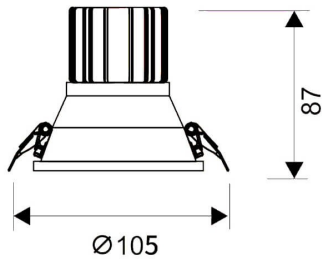

LIGHT HOLE

Downlight Lavov de la familia LIGHT HOLE con una potencia de 15W, CRI>80 y un haz de 24 grados. Fabricado en aluminio inyectado a presión acabado en color Blanco. Flujo real de 1350lm. Eficacia luminosa de 90lm/W. ON/OFF driver.

Código artículo	86.D416.2311.01
Tipo de producto	Indoor
Categoría	Downlights
Familia	LIGHT HOLE

Pictograms

Esquema

Producto

Potencia real (W)	15
Flujo luminoso real (lm)	1350
Eficacia luminosa (lm/W)	90
Ángulo de apertura	24
Life time (h)	50000 h L80B10
IP	20
Color	Blanco
Driver incluido	Si
Equipo	ON/OFF
Flicker Free	Si
Light source	LED
Type of LED	COB
Temperatura de color (K)	3000
Consistencia de color (SDCM)	SDCM<3
CRI	80