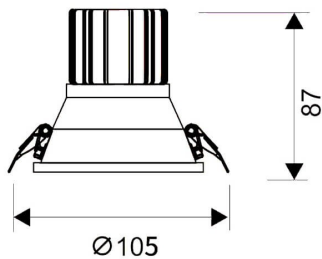

LIGHT HOLE

Downlight Lavov de la familia LIGHT HOLE con una potencia de 15W, CRI>80 y un haz de 24 grados. Fabricado en aluminio inyectado a presión acabado en color Blanco. Flujo real de 1350lm. Eficacia luminosa de 90lm/W. DALI driver.

Código artículo 86.D416.2313.01

Tipo de producto Indoor

Categoría Downlights

Familia LIGHT HOLE

Pictograms

Esquema

Producto

Potencia real (W) 15