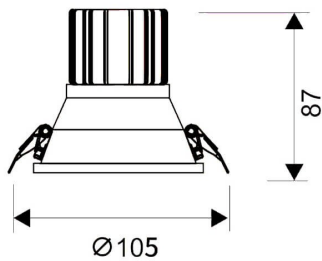

LIGHT HOLE

Downlight Lavov de la familia LIGHT HOLE con una potencia de 15W, CRI>80 y un haz de 38 grados. Fabricado en aluminio inyectado a presión acabado en color Blanco. Flujo real de 1350lm. Eficacia luminosa de 90lm/W. ON/OFF driver.

Código artículo	86.D416.2321.01
Tipo de producto	Indoor
Categoría	Downlights
Familia	LIGHT HOLE

Pictograms

Esquema

Producto	
Potencia real (W)	15
Flujo luminoso real (lm)	1350
Eficacia luminosa (lm/W)	90
Ángulo de apertura	38
Life time (h)	50000 h L80B10
IP	20
Color	Blanco
Driver incluido	Si
Equipo	ON/OFF
Flicker Free	Si
Light source	LED
Type of LED	COB
Temperatura de color (K)	3000
Consistencia de color (SDCM)	SDCM<3
CRI	80