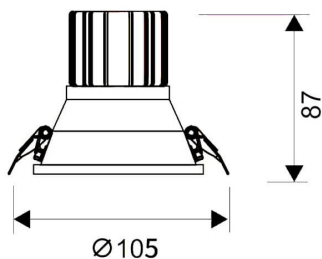

LIGHT HOLE

Downlight Lavov de la familia LIGHT HOLE con una potencia de 15W, CRI>80 y un haz de 38 grados. Fabricado en aluminio inyectado a presión acabado en color Blanco. Flujo real de 1350lm. Eficacia luminosa de 90lm/W. DALI driver.

Código artículo 86.D416.2323.01

Tipo de producto Indoor

Categoría Downlights

Familia LIGHT HOLE

Pictograms

Esquema

Producto

Potencia real (W)	15
Flujo luminoso real (lm)	1350
Eficacia luminosa (lm/W)	90
Ángulo de apertura	38
Life time (h)	50000 h L80B10
IP	20
Color	Blanco
Driver incluido	Si
Equipo	DALI
Flicker Free	Si
Light source	LED
Type of LED	COB
Temperatura de color (K)	3000
Consistencia de color (SDCM)	SDCM<3
CRI	80