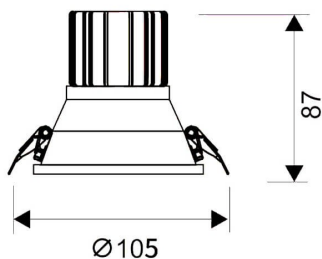

LIGHT HOLE

Downlight Lavov de la familia LIGHT HOLE con una potencia de 15W, CRI>80 y un haz de 40 grados. Fabricado en aluminio inyectado a presión acabado en color Blanco. Flujo real de 1350lm. Eficacia luminosa de 90lm/W. ON/OFF driver.

Código artículo	86.D416.2331.01
Tipo de producto	Indoor
Categoría	Downlights
Familia	LIGHT HOLE

Pictograms

Esquema

Producto	
Potencia real (W)	15
Flujo luminoso real (lm)	1350
Eficacia luminosa (lm/W)	90
Ángulo de apertura	40
Life time (h)	50000 h L80B10
IP	20
Color	Blanco
Driver incluido	Si
Equipo	ON/OFF
Flicker Free	Si
Light source	LED
Type of LED	COB
Temperatura de color (K)	3000
Consistencia de color (SDCM)	SDCM<3
CRI	80