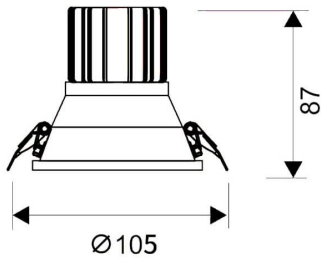

LIGHT HOLE

Downlight Lavov de la familia LIGHT HOLE con una potencia de 15W, CRI>80 y un haz de 40 grados. Fabricado en aluminio inyectado a presión acabado en color Blanco. Flujo real de 1350lm. Eficacia luminosa de 90lm/W. ON/OFF driver.

Código artículo	86.D416.2331.01
Tipo de producto	Indoor
Categoría	Downlights
Familia	LIGHT HOLE

Pictograms

Esquema

Producto

Potencia real (W)	15
Flujo luminoso real (lm)	1350
Eficacia luminosa (lm/W)	90
Ángulo de apertura	40
Life time (h)	50000 h L80B10
IP	20
Color	Blanco
Driver incluido	Si
Equipo	ON/OFF
Flicker Free	Si
Light source	LED
Type of LED	COB
Temperatura de color (K)	3000
Consistencia de color (SDCM)	SDCM<3
CRI	80