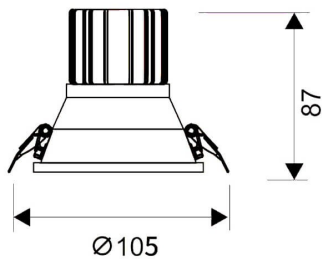

LIGHT HOLE

Downlight Lavov de la familia LIGHT HOLE con una potencia de 15W, CRI>80 y un haz de 40 grados. Fabricado en aluminio inyectado a presión acabado en color Blanco. Flujo real de 1350lm. Eficacia luminosa de 90lm/W. DALI driver.

Código artículo	86.D416.2333.01
Tipo de producto	Indoor
Categoría	Downlights
Familia	LIGHT HOLE

Pictograms

Esquema

Producto

Potencia real (W)	15
Flujo luminoso real (lm)	1350
Eficacia luminosa (lm/W)	90
Ángulo de apertura	40
Life time (h)	50000 h L80B10
IP	20
Color	Blanco
Driver incluido	Si
Equipo	DALI
Flicker Free	Si
Light source	LED
Type of LED	COB
Temperatura de color (K)	3000
Consistencia de color (SDCM)	SDCM<3
CRI	80