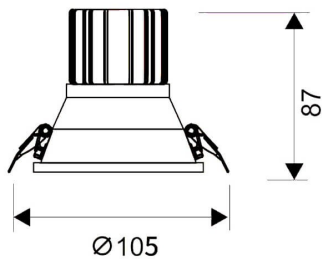

Esquema

Producto	
Potencia real (W)	15
Flujo luminoso real (lm)	1350
Eficacia luminosa (lm/W)	90
Ángulo de apertura	38
Life time (h)	50000 h L80B10
IP	20
Color	Blanco
Driver incluido	Si
Equipo	ON/OFF
Flicker Free	Si
Light source	LED
Type of LED	COB
Temperatura de color (K)	4000
Consistencia de color (SDCM)	SDCM<3
CRI	80