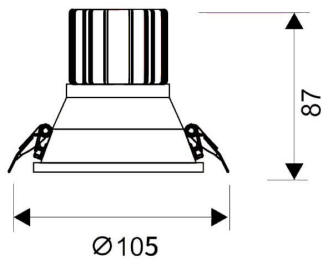

LIGHT HOLE

Downlight Lavov de la familia LIGHT HOLE con una potencia de 15W, CRI>80 y un haz de 40 grados. Fabricado en aluminio inyectado a presión acabado en color Blanco. Flujo real de 1350lm. Eficacia luminosa de 90lm/W. ON/OFF driver.

Código artículo	86.D416.2431.01
Tipo de producto	Indoor
Categoría	Downlights
Familia	LIGHT HOLE

Pictograms

Esquema

Producto	
Potencia real (W)	15
Flujo luminoso real (lm)	1350
Eficacia luminosa (lm/W)	90
Ángulo de apertura	40
Life time (h)	50000 h L80B10
IP	20
Color	Blanco
Driver incluido	Si
Equipo	ON/OFF
Flicker Free	Si
Light source	LED
Type of LED	COB
Temperatura de color (K)	4000
Consistencia de color (SDCM)	SDCM<3
CRI	80