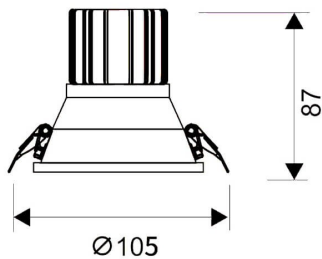

LIGHT HOLE

Downlight Lavov de la familia LIGHT HOLE con una potencia de 15W, CRI>80 y un haz de 40 grados. Fabricado en aluminio inyectado a presión acabado en color Blanco. Flujo real de 1350lm. Eficacia luminosa de 90lm/W. ON/OFF driver.

Código artículo 86.D416.2431.01

Tipo de producto Indoor

Categoría Downlights

Familia LIGHT HOLE

Pictograms

Esquema

Producto

Potencia real (W)	15
Flujo luminoso real (lm)	1350
Eficacia luminosa (lm/W)	90
Ángulo de apertura	40
Life time (h)	50000 h L80B10
IP	20
Color	Blanco
Driver incluido	Si
Equipo	ON/OFF
Flicker Free	Si
Light source	LED
Type of LED	COB
Temperatura de color (K)	4000
Consistencia de color (SDCM)	SDCM<3
CRI	80