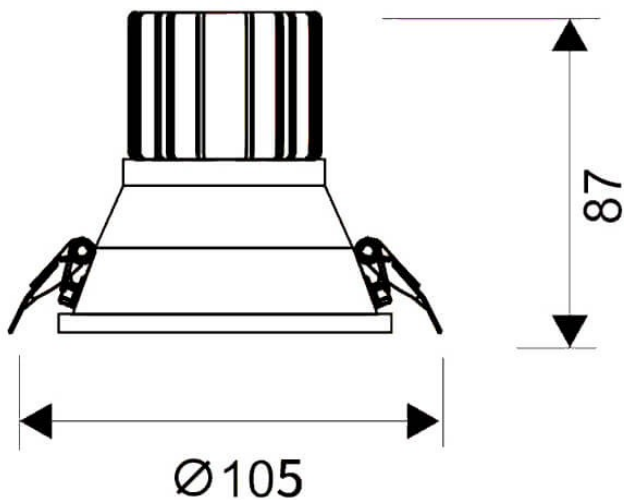

LIGHT HOLE

Downlight Lavov de la familia LIGHT HOLE con una potencia de 15W, CRI>80 y un haz de 40 grados. Fabricado en aluminio inyectado a presión acabado en color Blanco. Flujo real de 1350lm. Eficacia luminosa de 90lm/W. ON/OFF driver.

Código artículo	86.D416.2431.01
Tipo de producto	Indoor
Categoría	Downlights
Familia	LIGHT HOLE
Pictograms	

Esquema

Producto	
Potencia real (W)	15
Flujo luminoso real (lm)	1350
Eficacia luminosa (lm/W)	90
Ángulo de apertura	40
Life time (h)	50000 h L80B10
IP	20
Color	Blanco
Driver incluido	Si
Equipo	ON/OFF
Flicker Free	Si
Light source	LED
Type of LED	COB
Temperatura de color (K)	4000
Consistencia de color (SDCM)	SDCM<3
CRI	80