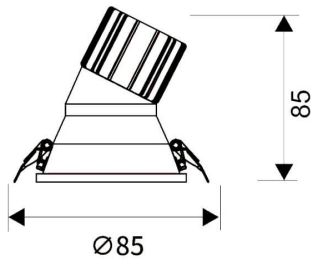

LIGHT HOLE

Downlight Lavov de la familia LIGHT HOLE con una potencia de 10W, CRI>80 y un haz de 24 grados. Fabricado en aluminio inyectado a presión acabado en color Blanco. Flujo real de 900lm. Eficacia luminosa de 90lm/W. ON/OFF driver.

Código artículo 86.D417.1411.01

Tipo de producto Indoor

Categoría Downlights

Familia LIGHT HOLE

Pictograms

Esquema

Producto

Potencia real (W) 10

Flujo luminoso real (lm) 900

Eficacia luminosa (lm/W) 90

Ángulo de apertura 24

Life time (h) 50000 h L80B10

IP 20

Color Blanco

Driver incluido Si

Equipo ON/OFF