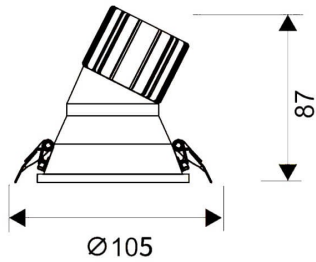

LIGHT HOLE

Downlight Lavov de la familia LIGHT HOLE con una potencia de 15W, CRI>80 y un haz de 24 grados. Fabricado en aluminio inyectado a presión acabado en color Blanco. Flujo real de 1350lm. Eficacia luminosa de 90lm/W. DALI driver.

Código artículo	86.D417.2313.01
Tipo de producto	Indoor
Categoría	Downlights
Familia	LIGHT HOLE

Pictograms

Esquema

Producto

Potencia real (W)	15
Flujo luminoso real (lm)	1350
Eficacia luminosa (lm/W)	90
Ángulo de apertura	24
Life time (h)	50000 h L80B10
IP	20
Color	Blanco
Driver incluido	Si
Equipo	DALI
Flicker Free	Si
Light source	LED
Type of LED	COB
Temperatura de color (K)	3000
Consistencia de color (SDCM)	SDCM<3
CRI	80