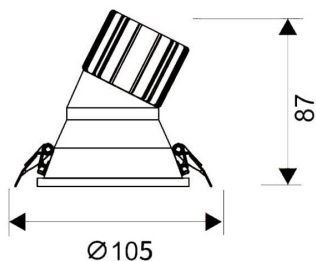

LIGHT HOLE

Downlight Lavov de la familia LIGHT HOLE con una potencia de 15W, CRI>80 y un haz de 38 grados. Fabricado en aluminio inyectado a presión acabado en color Blanco. Flujo real de 1350lm. Eficacia luminosa de 90lm/W. ON/OFF driver.

Código artículo 86.D417.2321.01

Tipo de producto Indoor

Categoría Downlights

Familia LIGHT HOLE

Pictograms

Esquema

Producto

Potencia real (W) 15

Flujo luminoso real (lm) 1350

Eficacia luminosa (lm/W) 90

Ángulo de apertura 38

Life time (h) 50000 h L80B10

IP 20

Color Blanco

Driver incluido Si

Equipo ON/OFF