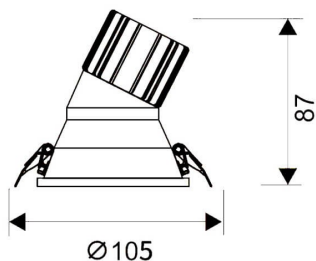

### LIGHT HOLE

Downlight Lavov de la familia LIGHT HOLE con una potencia de 15W, CRI>80 y un haz de 38 grados. Fabricado en aluminio inyectado a presión acabado en color Blanco. Flujo real de 1350lm. Eficacia luminosa de 90lm/W. ON/OFF driver.

### Esquema

### Producto

**Potencia real (W)** 15

**Flujo luminoso real (lm)** 1350

**Eficacia luminosa (lm/W)** 90

**Ángulo de apertura** 38

**Life time (h)** 50000 h L80B10

**IP** 20

**Color** Blanco