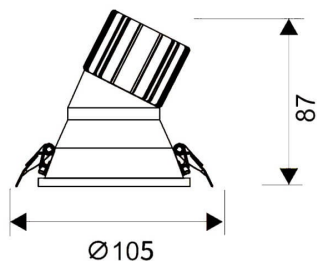

LIGHT HOLE

Downlight Lavov de la familia LIGHT HOLE con una potencia de 15W, CRI>80 y un haz de 38 grados. Fabricado en aluminio inyectado a presión acabado en color Blanco. Flujo real de 1350lm. Eficacia luminosa de 90lm/W. DALI driver.

Código artículo 86.D417.2323.01

Tipo de producto Indoor

Categoría Downlights

Familia LIGHT HOLE

Pictograms

Esquema

Producto

Potencia real (W) 15

Flujo luminoso real (lm) 1350

Eficacia luminosa (lm/W) 90

Ángulo de apertura 38

Life time (h) 50000 h L80B10

IP 20

Color Blanco

Driver incluido Si

Equipo DALI