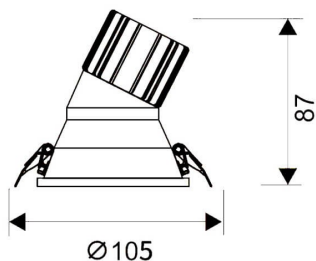

LIGHT HOLE

Downlight Lavov de la familia LIGHT HOLE con una potencia de 15W, CRI>80 y un haz de 38 grados. Fabricado en aluminio inyectado a presión acabado en color Blanco. Flujo real de 1350lm. Eficacia luminosa de 90lm/W. DALI driver.

Código artículo 86.D417.2323.01

Tipo de producto Indoor

Categoría Downlights

Familia LIGHT HOLE

Pictograms

Esquema

Producto

Potencia real (W) 15

Flujo luminoso real (lm) 1350

Eficacia luminosa (lm/W) 90

Ángulo de apertura 38

Life time (h) 50000 h L80B10

IP 20

Color Blanco

Driver incluido Si

Equipo DALI