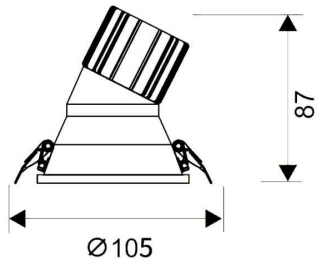

### LIGHT HOLE

Downlight Lavov de la familia LIGHT HOLE con una potencia de 15W, CRI>80 y un haz de 40 grados. Fabricado en aluminio inyectado a presión acabado en color Blanco. Flujo real de 1350lm. Eficacia luminosa de 90lm/W. DALI driver.

Código artículo	86.D417.2333.01
Tipo de producto	Indoor
Categoría	Downlights
Familia	LIGHT HOLE
Pictograms	    

On Off		IP 44	IP 20	50000h L80B10
-----------	---	-------	-------	------------------

### Esquema

Producto	
Potencia real (W)	15
Flujo luminoso real (lm)	1350
Eficacia luminosa (lm/W)	90
Ángulo de apertura	40
Life time (h)	50000 h L80B10
IP	20
Color	Blanco
Driver incluido	Si
Equipo	DALI
Flicker Free	Si
Light source	LED
Type of LED	COB
Temperatura de color (K)	3000
Consistencia de color (SDCM)	SDCM<3
CRI	80