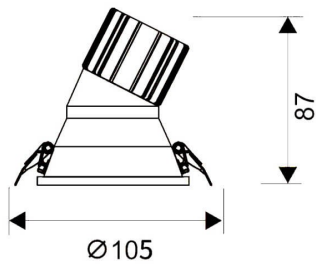

LIGHT HOLE

Downlight Lavov de la familia LIGHT HOLE con una potencia de 15W, CRI>80 y un haz de 24 grados. Fabricado en aluminio inyectado a presión acabado en color Blanco. Flujo real de 1350lm. Eficacia luminosa de 90lm/W. ON/OFF driver.

Código artículo	86.D417.2411.01
Tipo de producto	Indoor
Categoría	Downlights
Familia	LIGHT HOLE
Pictograms	

Esquema

Producto	
Potencia real (W)	15
Flujo luminoso real (lm)	1350
Eficacia luminosa (lm/W)	90
Ángulo de apertura	24
Life time (h)	50000 h L80B10
IP	20
Color	Blanco
Driver incluido	Si
Equipo	ON/OFF
Flicker Free	Si
Light source	LED
Type of LED	COB
Temperatura de color (K)	4000
Consistencia de color (SDCM)	SDCM<3
CRI	80