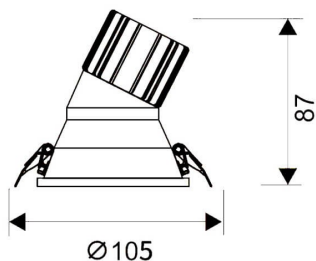

LIGHT HOLE

Downlight Lavov de la familia LIGHT HOLE con una potencia de 15W, CRI>80 y un haz de 24 grados. Fabricado en aluminio inyectado a presión acabado en color Blanco. Flujo real de 1350lm. Eficacia luminosa de 90lm/W. ON/OFF driver.

Código artículo 86.D417.2411.01

Tipo de producto Indoor

Categoría Downlights

Familia LIGHT HOLE

Pictograms

Esquema

Producto

Potencia real (W) 15

Flujo luminoso real (lm) 1350

Eficacia luminosa (lm/W) 90

Ángulo de apertura 24

Life time (h) 50000 h L80B10

IP 20

Color Blanco

Driver incluido Si

Equipo ON/OFF