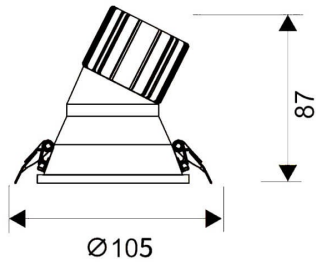

LIGHT HOLE

Downlight Lavov de la familia LIGHT HOLE con una potencia de 15W, CRI>80 y un haz de 24 grados. Fabricado en aluminio inyectado a presión acabado en color Blanco. Flujo real de 1350lm. Eficacia luminosa de 90lm/W. DALI driver.

Código artículo	86.D417.2413.01
Tipo de producto	Indoor
Categoría	Downlights
Familia	LIGHT HOLE
Pictograms	         

Esquema

Producto	
Potencia real (W)	15
Flujo luminoso real (lm)	1350
Eficacia luminosa (lm/W)	90
Ángulo de apertura	24
Life time (h)	50000 h L80B10
IP	20
Color	Blanco
Driver incluido	Si
Equipo	DALI
Flicker Free	Si
Light source	LED
Type of LED	COB
Temperatura de color (K)	4000
Consistencia de color (SDCM)	SDCM<3
CRI	80