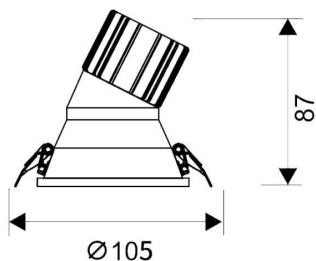

LIGHT HOLE

Downlight Lavov de la familia LIGHT HOLE con una potencia de 15W, CRI>80 y un haz de 38 grados. Fabricado en aluminio inyectado a presión acabado en color Blanco. Flujo real de 1350lm. Eficacia luminosa de 90lm/W. ON/OFF driver.

Código artículo	86.D417.2421.01
Tipo de producto	Indoor
Categoría	Downlights
Familia	LIGHT HOLE

Pictograms

Esquema

Producto

Potencia real (W)	15
Flujo luminoso real (lm)	1350
Eficacia luminosa (lm/W)	90
Ángulo de apertura	38
Life time (h)	50000 h L80B10
IP	20
Color	Blanco
Driver incluido	Si
Equipo	ON/OFF
Flicker Free	Si
Light source	LED
Type of LED	COB
Temperatura de color (K)	4000
Consistencia de color (SDCM)	SDCM<3
CRI	80