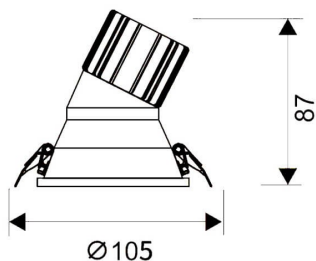

LIGHT HOLE

Downlight Lavov de la familia LIGHT HOLE con una potencia de 15W, CRI>80 y un haz de 38 grados. Fabricado en aluminio inyectado a presión acabado en color Blanco. Flujo real de 1350lm. Eficacia luminosa de 90lm/W. DALI driver.

Código artículo 86.D417.2423.01

Tipo de producto Indoor

Categoría Downlights

Familia LIGHT HOLE

Pictograms

Esquema

Producto

Potencia real (W) 15

Flujo luminoso real (lm) 1350

Eficacia luminosa (lm/W) 90

Ángulo de apertura 38

Life time (h) 50000 h L80B10

IP 20

Color Blanco

Driver incluido Si

Equipo DALI