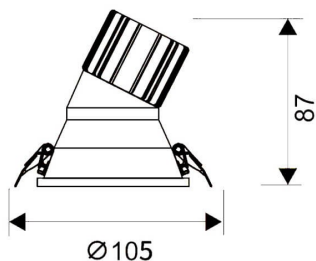

LIGHT HOLE

Downlight Lavov de la familia LIGHT HOLE con una potencia de 15W, CRI>80 y un haz de 40 grados. Fabricado en aluminio inyectado a presión acabado en color Blanco. Flujo real de 1350lm. Eficacia luminosa de 90lm/W. ON/OFF driver.

Código artículo	86.D417.2431.01
Tipo de producto	Indoor
Categoría	Downlights
Familia	LIGHT HOLE

Pictograms

Esquema

Producto	
Potencia real (W)	15
Flujo luminoso real (lm)	1350
Eficacia luminosa (lm/W)	90
Ángulo de apertura	40
Life time (h)	50000 h L80B10
IP	20
Color	Blanco
Driver incluido	Si
Equipo	ON/OFF
Flicker Free	Si
Light source	LED
Type of LED	COB
Temperatura de color (K)	4000
Consistencia de color (SDCM)	SDCM<3
CRI	80