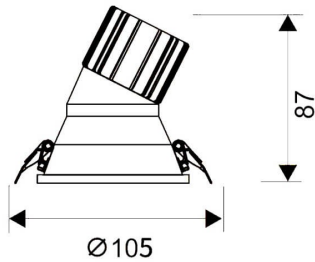

LIGHT HOLE

Downlight Lavov de la familia LIGHT HOLE con una potencia de 15W, CRI>80 y un haz de 40 grados. Fabricado en aluminio inyectado a presión acabado en color Blanco. Flujo real de 1350lm. Eficacia luminosa de 90lm/W. ON/OFF driver.

Código artículo	86.D417.2431.01
Tipo de producto	Indoor
Categoría	Downlights
Familia	LIGHT HOLE
Pictograms	    

On Off		IP 44	IP 20	50000h L80B10
-----------	---	-------	-------	------------------

Esquema

Producto	
Potencia real (W)	15
Flujo luminoso real (lm)	1350
Eficacia luminosa (lm/W)	90
Ángulo de apertura	40
Life time (h)	50000 h L80B10
IP	20
Color	Blanco
Driver incluido	Si
Equipo	ON/OFF
Flicker Free	Si
Light source	LED
Type of LED	COB
Temperatura de color (K)	4000
Consistencia de color (SDCM)	SDCM<3
CRI	80