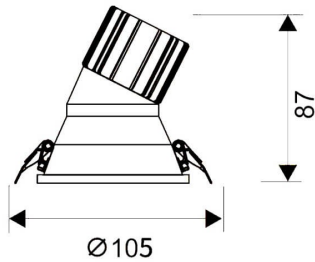

LIGHT HOLE

Downlight Lavov de la familia LIGHT HOLE con una potencia de 15W, CRI>80 y un haz de 40 grados. Fabricado en aluminio inyectado a presión acabado en color Blanco. Flujo real de 1350lm. Eficacia luminosa de 90lm/W. DALI driver.

Código artículo	86.D417.2433.01
Tipo de producto	Indoor
Categoría	Downlights
Familia	LIGHT HOLE
Pictograms	

Esquema

Producto	
Potencia real (W)	15
Flujo luminoso real (lm)	1350
Eficacia luminosa (lm/W)	90
Ángulo de apertura	40
Life time (h)	50000 h L80B10
IP	20
Color	Blanco
Driver incluido	Si
Equipo	DALI
Flicker Free	Si
Light source	LED
Type of LED	COB
Temperatura de color (K)	4000
Consistencia de color (SDCM)	SDCM<3
CRI	80