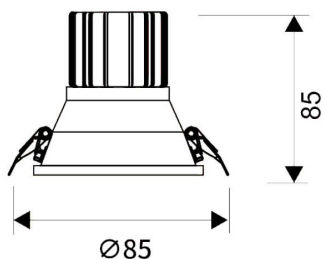

LIGHT HOLE

Downlight Lavov de la familia LIGHT HOLE con una potencia de 10W, CRI>80 y un haz de 24 grados. Fabricado en aluminio inyectado a presión acabado en color Blanco. Flujo real de 900lm. Eficacia luminosa de 90lm/W. ON/OFF driver.

Código artículo 86.D516.1311.01

Tipo de producto Indoor

Categoría Downlights

Familia LIGHT HOLE

Pictograms

Esquema

Producto

Potencia real (W) 10

Flujo luminoso real (lm) 900

Eficacia luminosa (lm/W) 90

Ángulo de apertura 24

Life time (h) 50000 h L80B10

IP 20

Color Blanco

Driver incluido Si

Equipo ON/OFF