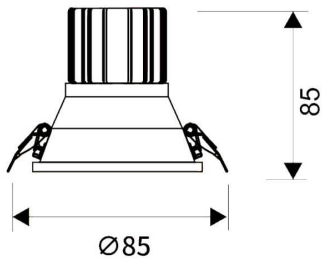

LIGHT HOLE

Downlight Lavov de la familia LIGHT HOLE con una potencia de 10W, CRI>80 y un haz de 40 grados. Fabricado en aluminio inyectado a presión acabado en color Blanco. Flujo real de 900lm. Eficacia luminosa de 90lm/W. DALI driver.

Código artículo	86.D516.1333.01
Tipo de producto	Indoor
Categoría	Downlights
Familia	LIGHT HOLE
Pictograms	         

Esquema

Producto	
Potencia real (W)	10
Flujo luminoso real (lm)	900
Eficacia luminosa (lm/W)	90
Ángulo de apertura	40
Life time (h)	50000 h L80B10
IP	20
Color	Blanco
Driver incluido	Si
Equipo	DALI
Flicker Free	Si
Light source	LED
Type of LED	COB
Temperatura de color (K)	3000
Consistencia de color (SDCM)	SDCM<3
CRI	80