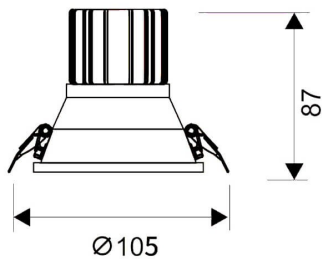

LIGHT HOLE

Downlight Lavov de la familia LIGHT HOLE con una potencia de 15W, CRI>80 y un haz de 24 grados. Fabricado en aluminio inyectado a presión acabado en color Blanco. Flujo real de 1350lm. Eficacia luminosa de 90lm/W. ON/OFF driver.

Código artículo	86.D516.2311.01
Tipo de producto	Indoor
Categoría	Downlights
Familia	LIGHT HOLE

Pictograms

Esquema

Producto	
Potencia real (W)	15
Flujo luminoso real (lm)	1350
Eficacia luminosa (lm/W)	90
Ángulo de apertura	24
Life time (h)	50000 h L80B10
IP	20
Color	Blanco
Driver incluido	Si
Equipo	ON/OFF
Flicker Free	Si
Light source	LED
Type of LED	COB
Temperatura de color (K)	3000
Consistencia de color (SDCM)	SDCM<3
CRI	80