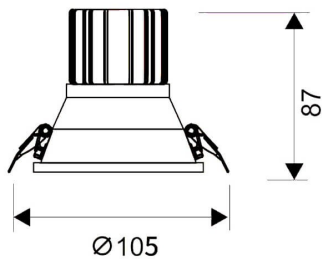

LIGHT HOLE

Downlight Lavov de la familia LIGHT HOLE con una potencia de 15W, CRI>80 y un haz de 24 grados. Fabricado en aluminio inyectado a presión acabado en color Blanco. Flujo real de 1350lm. Eficacia luminosa de 90lm/W. DALI driver.

Código artículo	86.D516.2313.01
Tipo de producto	Indoor
Categoría	Downlights
Familia	LIGHT HOLE

Pictograms

Esquema

Producto	
Potencia real (W)	15
Flujo luminoso real (lm)	1350
Eficacia luminosa (lm/W)	90
Ángulo de apertura	24
Life time (h)	50000 h L80B10
IP	20
Color	Blanco
Driver incluido	Si
Equipo	DALI
Flicker Free	Si
Light source	LED
Type of LED	COB
Temperatura de color (K)	3000
Consistencia de color (SDCM)	SDCM<3
CRI	80