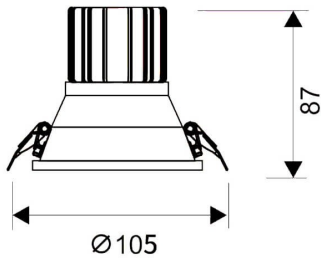

LIGHT HOLE

Downlight Lavov de la familia LIGHT HOLE con una potencia de 15W, CRI>80 y un haz de 24 grados. Fabricado en aluminio inyectado a presión acabado en color Blanco. Flujo real de 1350lm. Eficacia luminosa de 90lm/W. DALI driver.

Código artículo	86.D516.2313.01
Tipo de producto	Indoor
Categoría	Downlights
Familia	LIGHT HOLE

Pictograms

Esquema

Producto

Potencia real (W)	15
Flujo luminoso real (lm)	1350
Eficacia luminosa (lm/W)	90
Ángulo de apertura	24
Life time (h)	50000 h L80B10
IP	20
Color	Blanco
Driver incluido	Si
Equipo	DALI
Flicker Free	Si
Light source	LED
Type of LED	COB
Temperatura de color (K)	3000
Consistencia de color (SDCM)	SDCM<3
CRI	80