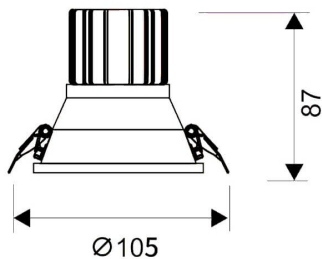

LIGHT HOLE

Downlight Lavov de la familia LIGHT HOLE con una potencia de 15W, CRI>80 y un haz de 38 grados. Fabricado en aluminio inyectado a presión acabado en color Blanco. Flujo real de 1350lm. Eficacia luminosa de 90lm/W. DALI driver.

Código artículo	86.D516.2323.01
Tipo de producto	Indoor
Categoría	Downlights
Familia	LIGHT HOLE
Pictograms	

Esquema

Producto	
Potencia real (W)	15
Flujo luminoso real (lm)	1350
Eficacia luminosa (lm/W)	90
Ángulo de apertura	38
Life time (h)	50000 h L80B10
IP	20
Color	Blanco
Driver incluido	Si
Equipo	DALI
Flicker Free	Si
Light source	LED
Type of LED	COB
Temperatura de color (K)	3000
Consistencia de color (SDCM)	SDCM<3
CRI	80