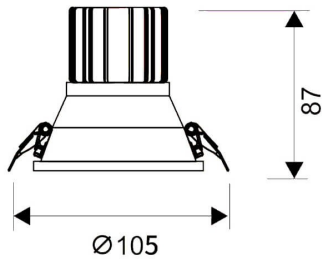

LIGHT HOLE

Downlight Lavov de la familia LIGHT HOLE con una potencia de 15W, CRI>80 y un haz de 40 grados. Fabricado en aluminio inyectado a presión acabado en color Blanco. Flujo real de 1350lm. Eficacia luminosa de 90lm/W. ON/OFF driver.

Código artículo	86.D516.2331.01
Tipo de producto	Indoor
Categoría	Downlights
Familia	LIGHT HOLE

Pictograms

Esquema

Producto	
Potencia real (W)	15
Flujo luminoso real (lm)	1350
Eficacia luminosa (lm/W)	90
Ángulo de apertura	40
Life time (h)	50000 h L80B10
IP	20
Color	Blanco
Driver incluido	Si
Equipo	ON/OFF
Flicker Free	Si
Light source	LED
Type of LED	COB
Temperatura de color (K)	3000
Consistencia de color (SDCM)	SDCM<3
CRI	80