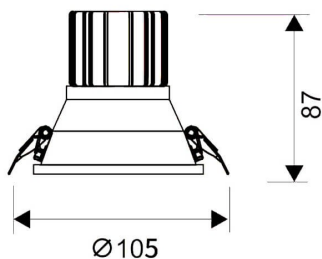

LIGHT HOLE

Downlight Lavov de la familia LIGHT HOLE con una potencia de 15W, CRI>80 y un haz de 40 grados. Fabricado en aluminio inyectado a presión acabado en color Blanco. Flujo real de 1350lm. Eficacia luminosa de 90lm/W. ON/OFF driver.

Código artículo	86.D516.2331.01
Tipo de producto	Indoor
Categoría	Downlights
Familia	LIGHT HOLE

Pictograms

Esquema

Producto	
Potencia real (W)	15
Flujo luminoso real (lm)	1350
Eficacia luminosa (lm/W)	90
Ángulo de apertura	40
Life time (h)	50000 h L80B10
IP	20
Color	Blanco
Driver incluido	Si
Equipo	ON/OFF
Flicker Free	Si
Light source	LED
Type of LED	COB
Temperatura de color (K)	3000
Consistencia de color (SDCM)	SDCM<3
CRI	80