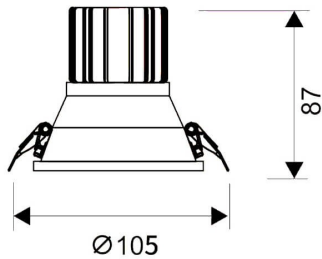

LIGHT HOLE

Downlight Lavov de la familia LIGHT HOLE con una potencia de 15W, CRI>80 y un haz de 40 grados. Fabricado en aluminio inyectado a presión acabado en color Blanco. Flujo real de 1350lm. Eficacia luminosa de 90lm/W. DALI driver.

Código artículo	86.D516.2333.01
Tipo de producto	Indoor
Categoría	Downlights
Familia	LIGHT HOLE
Pictograms	

Esquema

Producto	
Potencia real (W)	15
Flujo luminoso real (lm)	1350
Eficacia luminosa (lm/W)	90
Ángulo de apertura	40
Life time (h)	50000 h L80B10
IP	20
Color	Blanco
Driver incluido	Si
Equipo	DALI
Flicker Free	Si
Light source	LED
Type of LED	COB
Temperatura de color (K)	3000
Consistencia de color (SDCM)	SDCM<3
CRI	80