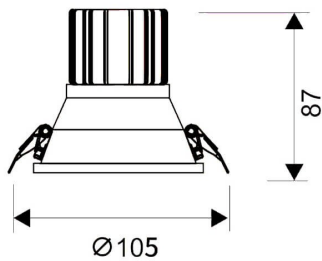

LIGHT HOLE

Downlight Lavov de la familia LIGHT HOLE con una potencia de 15W, CRI>80 y un haz de 24 grados. Fabricado en aluminio inyectado a presión acabado en color Blanco. Flujo real de 1350lm. Eficacia luminosa de 90lm/W. ON/OFF driver.

Código artículo	86.D516.2411.01
Tipo de producto	Indoor
Categoría	Downlights
Familia	LIGHT HOLE

Pictograms

Esquema

Producto	
Potencia real (W)	15
Flujo luminoso real (lm)	1350
Eficacia luminosa (lm/W)	90
Ángulo de apertura	24
Life time (h)	50000 h L80B10
IP	20
Color	Blanco
Driver incluido	Si
Equipo	ON/OFF
Flicker Free	Si
Light source	LED
Type of LED	COB
Temperatura de color (K)	4000
Consistencia de color (SDCM)	SDCM<3
CRI	80