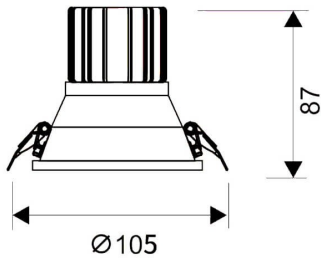

LIGHT HOLE

Downlight Lavov de la familia LIGHT HOLE con una potencia de 15W, CRI>80 y un haz de 24 grados. Fabricado en aluminio inyectado a presión acabado en color Blanco. Flujo real de 1350lm. Eficacia luminosa de 90lm/W. ON/OFF driver.

Código artículo	86.D516.2411.01
Tipo de producto	Indoor
Categoría	Downlights
Familia	LIGHT HOLE

Pictograms

Esquema

Producto	
Potencia real (W)	15
Flujo luminoso real (lm)	1350
Eficacia luminosa (lm/W)	90
Ángulo de apertura	24
Life time (h)	50000 h L80B10
IP	20
Color	Blanco
Driver incluido	Si
Equipo	ON/OFF
Flicker Free	Si
Light source	LED
Type of LED	COB
Temperatura de color (K)	4000
Consistencia de color (SDCM)	SDCM<3
CRI	80