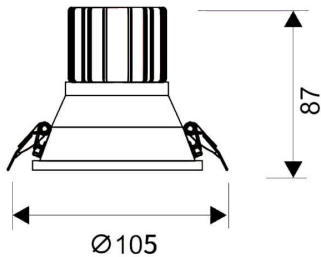

LIGHT HOLE

Downlight Lavov de la familia LIGHT HOLE con una potencia de 15W, CRI>80 y un haz de 38 grados. Fabricado en aluminio inyectado a presión acabado en color Blanco. Flujo real de 1350lm. Eficacia luminosa de 90lm/W. DALI driver.

Código artículo	86.D516.2423.01
Tipo de producto	Indoor
Categoría	Downlights
Familia	LIGHT HOLE

Pictograms

Esquema

Producto	
Potencia real (W)	15
Flujo luminoso real (lm)	1350
Eficacia luminosa (lm/W)	90
Ángulo de apertura	38
Life time (h)	50000 h L80B10
IP	20
Color	Blanco
Driver incluido	Si
Equipo	DALI
Flicker Free	Si
Light source	LED
Type of LED	COB
Temperatura de color (K)	4000
Consistencia de color (SDCM)	SDCM<3
CRI	80