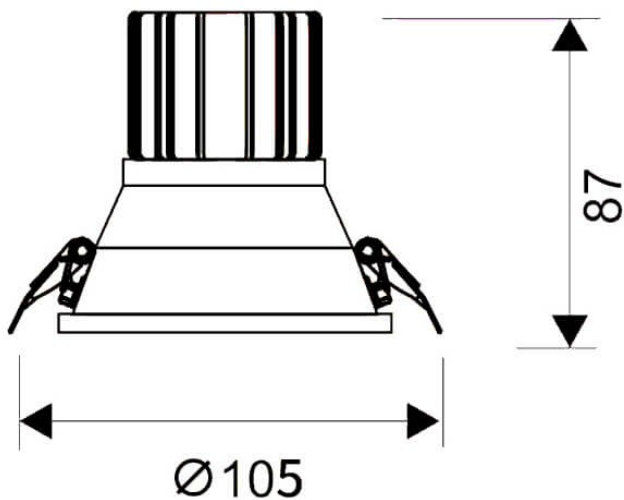

LIGHT HOLE

Downlight Lavov de la familia LIGHT HOLE con una potencia de 15W, CRI>80 y un haz de 38 grados. Fabricado en aluminio inyectado a presión acabado en color Blanco. Flujo real de 1350lm. Eficacia luminosa de 90lm/W. DALI driver.

Código artículo	86.D516.2423.01
Tipo de producto	Indoor
Categoría	Downlights
Familia	LIGHT HOLE
Pictograms	

Esquema

Producto	
Potencia real (W)	15
Flujo luminoso real (lm)	1350
Eficacia luminosa (lm/W)	90
Ángulo de apertura	38
Life time (h)	50000 h L80B10
IP	20
Color	Blanco
Driver incluido	Si
Equipo	DALI
Flicker Free	Si
Light source	LED
Type of LED	COB
Temperatura de color (K)	4000
Consistencia de color (SDCM)	SDCM<3
CRI	80